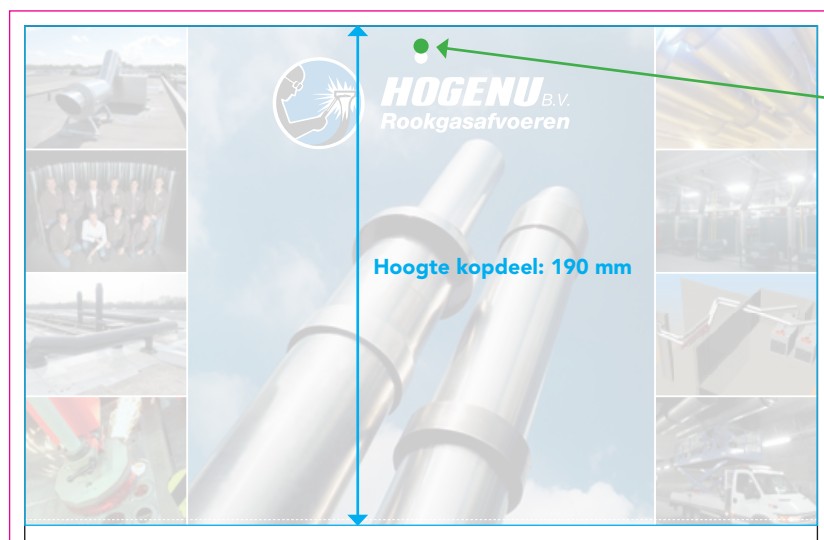

# KAL101 - STD

Budget 3+ (Std)

Afloop: 2 mm

Afloop: 2 mm

Afgewerkt formaat: 305 mm

Hoogte kopdeel: 190 mm

Afloop: 2 mm

- boorgat
- diameter: 5 mm
- de afstand van de rand van het schild tot de bovenkant van het boorgat: 10 mm