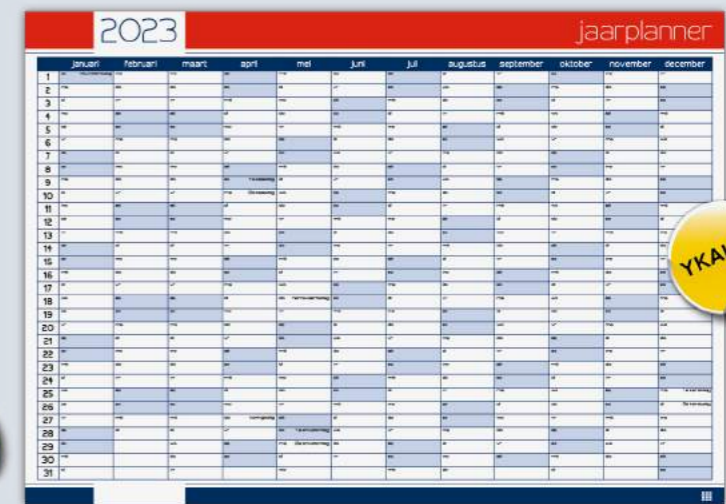

NEUTRALE KALENDERS

NEUTRALE KALENDERS

ÓÓK LEVERBAAR
MET ZWART/BLAUW
CALENDARIUM!

ÓÓK LEVERBAAR
MET ZWART/BLAUW
CALENDARIUM!

ÓÓK LEVERBAAR
MET ZWART/BLAUW
CALENDARIUM!

ÓÓK LEVERBAAR
MET ZWART/BLAUW
CALENDARIUM!

YKALN5

YKALNB